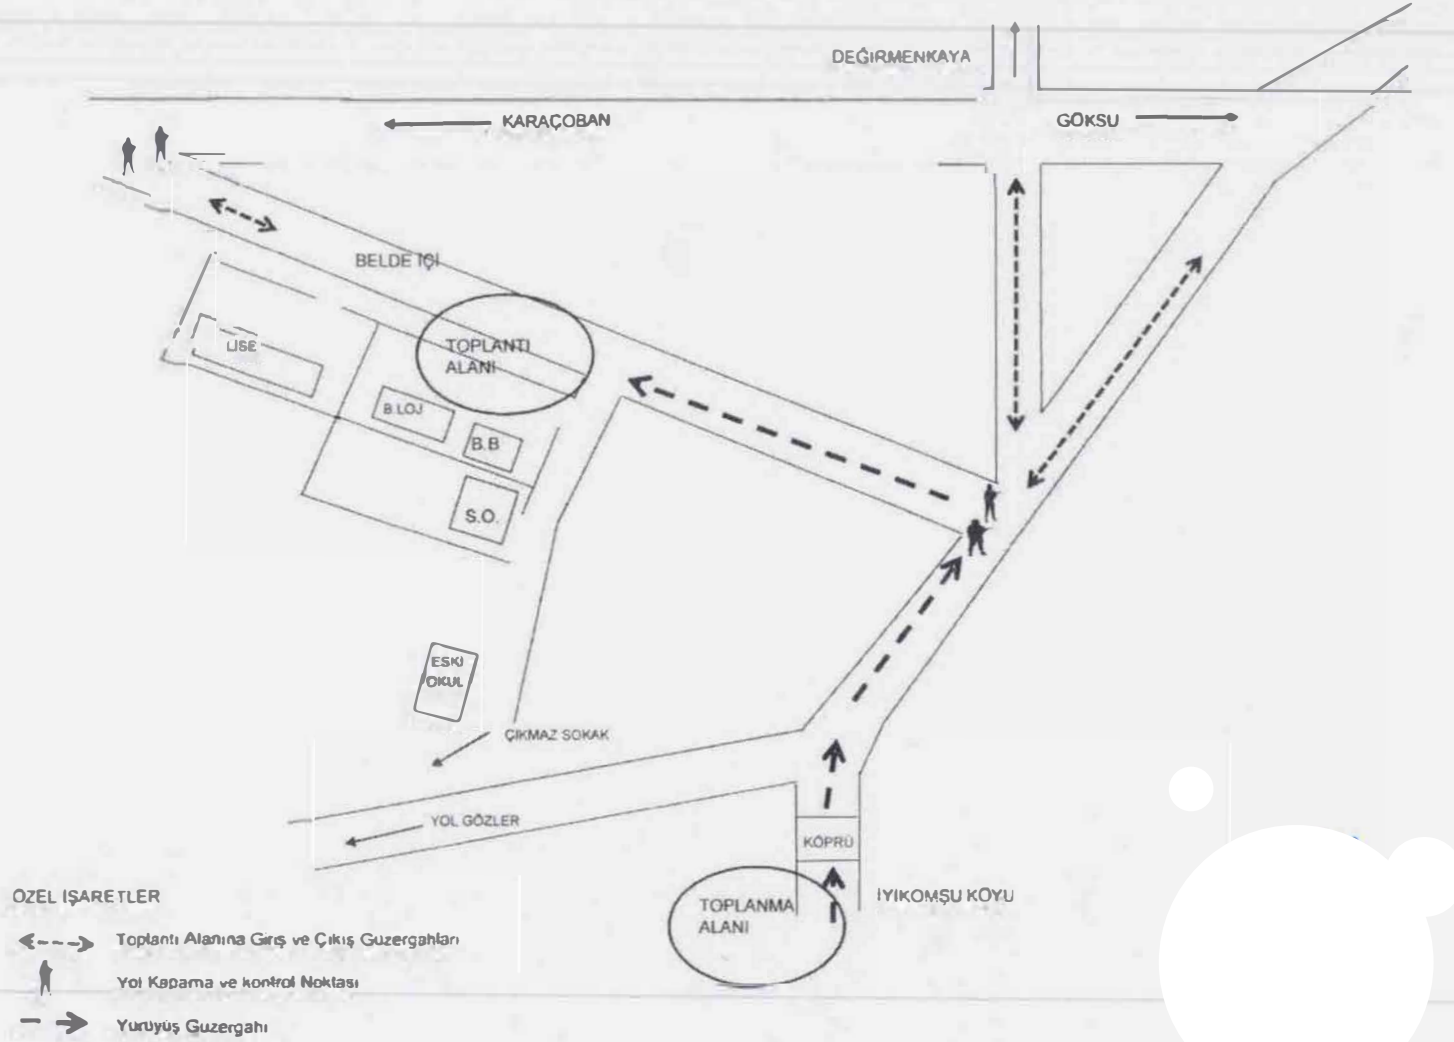

KOPAL MAHALLESİNDE YAPILACAK OLAN TOPLANTI VE GÖSTERİ YÜRÜYÜŞÜ İÇİN KULLANILACAK ALANI GÖSTERİR KROKİ

2. ALTERNATİF TOPLANTI ALANI VE GÖSTERİ YÜRÜYÜŞLERİ GÜZERGAH KROKİSİ

**AÇIK YER TOPLANTISI
YAPILACAK MAHAL**

**MİS VE
PANKARTLAR**

Kaymakamlık-Toplantı Alanı Mesafe : 1650m
İlçe Emniyet Md.-Toplantı Alanı Mesafe : 1500m
İlçe Jandarma Kom.-Toplantı Alanı Mesafe : 1500m

1.ALTERNATİF TOPLANTI ALANI VE GÖSTERİ YÜRÜYÜŞLERİ GÜZERGAH KROKİSİ