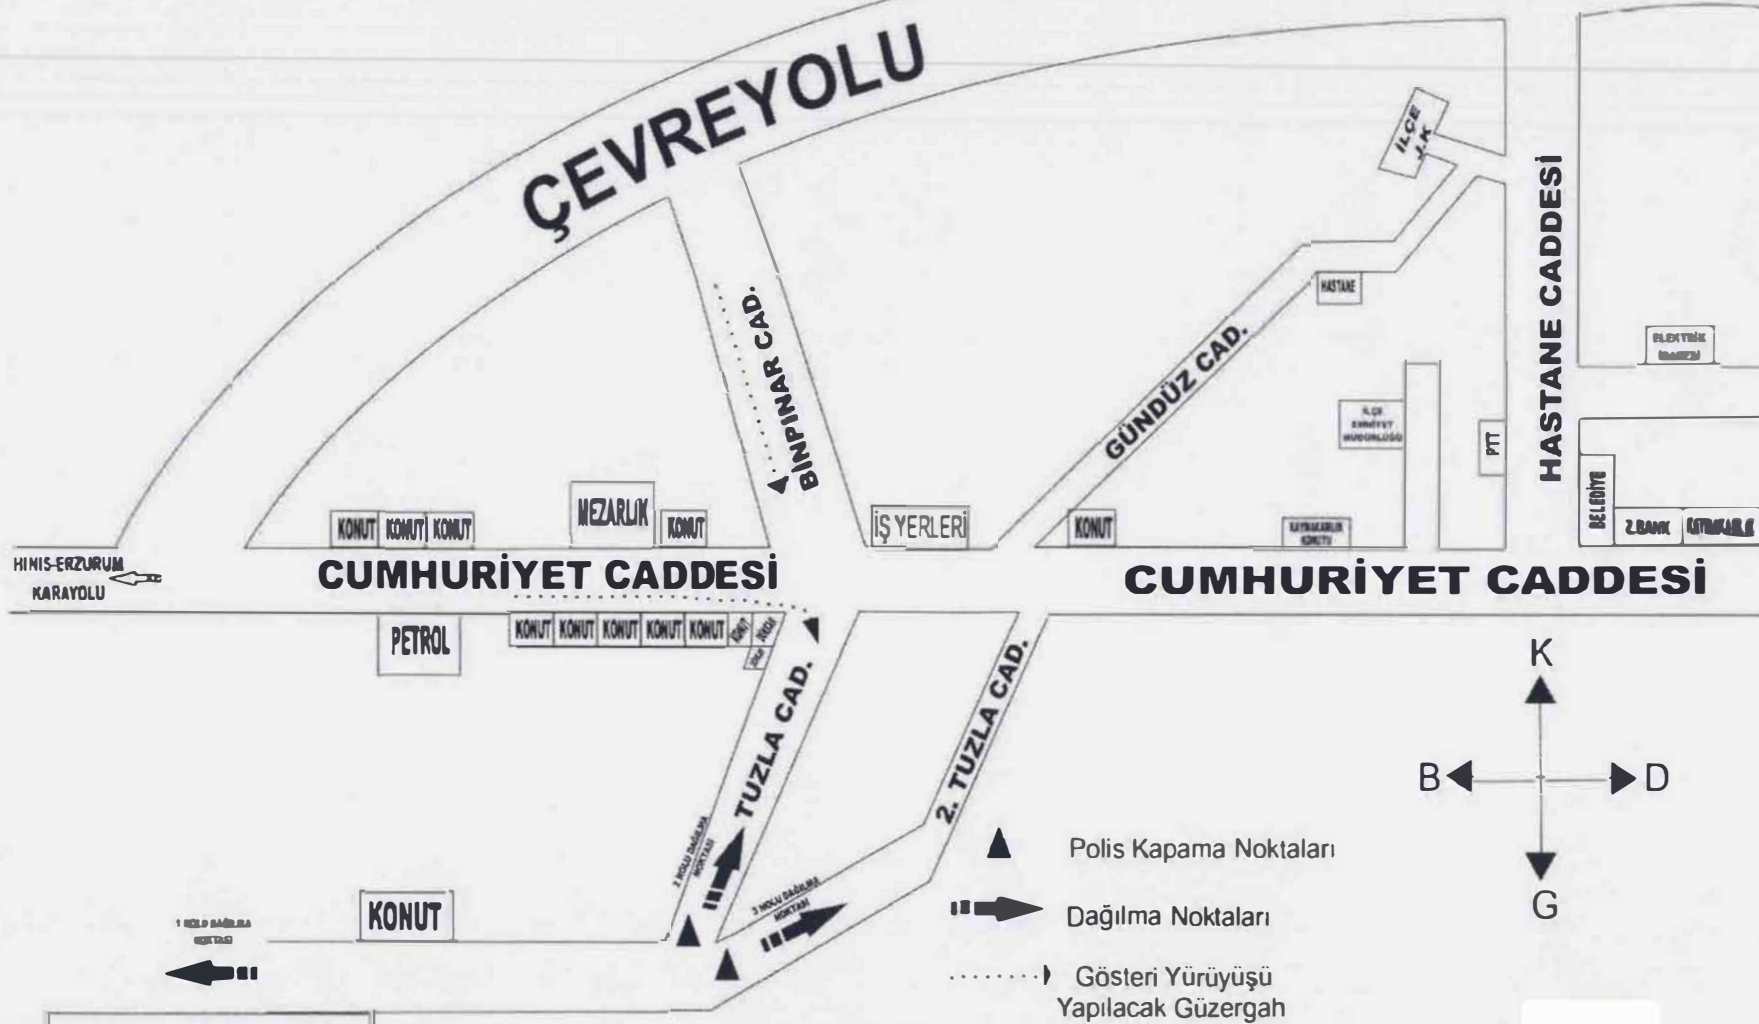

KOPAL MAHALLESİNDE YAPILACAK OLAN TOPLANTI VE GÖSTERİ YÜRÜYÜŞÜ İÇİN KULLANILACAK ALANI GÖSTERİR KROKİ

2. ALTERNATİF TOPLANTI ALANI VE GÖSTERİ YÜRÜYÜŞLERİ GÜZERGAH KROKİSİ

**AÇIK YER TOPLANTISI
YAPILACAK MAHAL**

**MİS VE
PANKARTLAR**

Kaymakamlık-Toplantı Alanı Mesafe : 1650m
İlçe Emniyet Md.-Toplantı Alanı Mesafe : 1500m
İlçe Jandarma Kom.-Toplantı Alanı Mesafe : 1500m

1.ALTERNATİF TOPLANTI ALANI VE GÖSTERİ YÜRÜYÜŞLERİ GÜZERGAH KROKİSİ